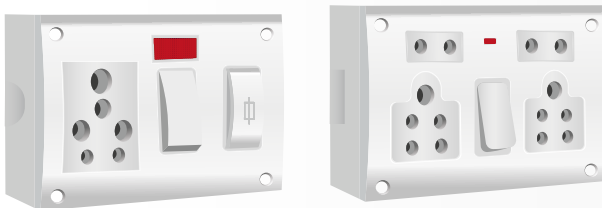

16 AMP. SWITCHES 1 MODULE			
139111	16 AMP. 1 WAY SWITCH	119.00	10
139112	16 AMP. 2 WAY SWITCH	157.00	10

6 AMP SOCKETS			
139124	6 AMP. 2 PIN SOCKET	38.50	20
139120	6 AMP. 5 PIN SOCKET	47.00	10

6 / 16 AMP SOCKETS			
139125	6 / 16 AMP. 3 PIN SOCKET	130.00	10